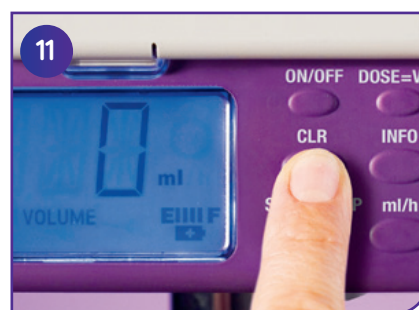

Flocare[®] Infinity[™] snel opstarten

→ Bij het eerste gebruik de pomp 6u opladen. De pomp kan tegelijkertijd gebruikt worden.

→ 13 : kies een programma 1 of 2 (verso)

KIES EEN PROGRAMMA

1 Continu voeden

2 Een dosis toedienen