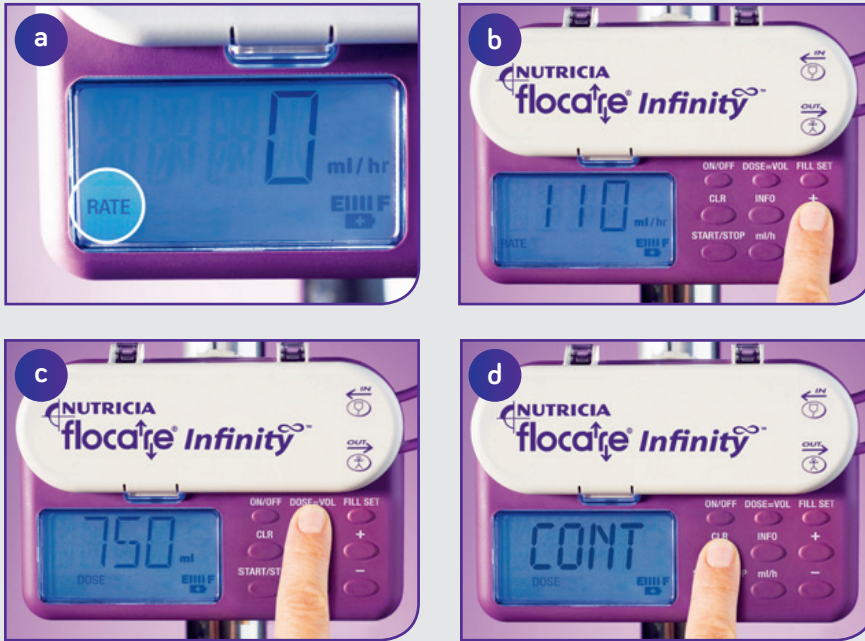

Flocare[®] Infinity[™] snel opstarten

→ Bij het eerste gebruik de pomp 6u opladen. De pomp kan tegelijkertijd gebruikt worden.

→ 13 : kies een programma 1 of 2 (verso)

KIES EEN PROGRAMMA

1 Continu voeden

2 Een dosis toedienen

www.nutriciaflocare.com

NPSC / Nutricia Pump Service Centre
 pump.service@nutricia.com
 tel. 070 22 40 42

NUTRICIA
flocare[®] Infinity[™]